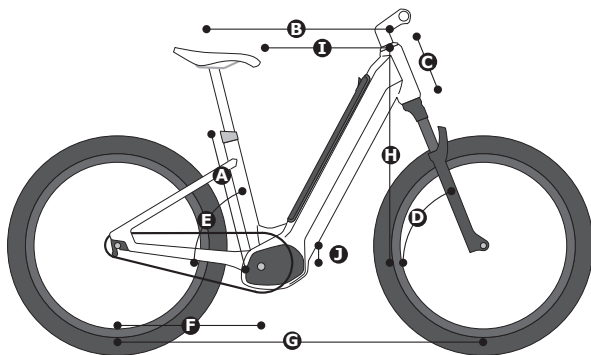

TECHNISCHE DATEN

RAHMEN	M (bis 165 cm) L (165 cm - 175 cm) XL (ab 175 cm)
FEDERGABEL	LENS Taigar 1 29" 100mm
MOTOR	Bosch Smart System Performance Line CX
MAX. DREHMOMENT	85 Nm
BATTERIE	Bosch PowerTube 625 Wh
BORDCOMPUTER	Bosch LED Remote
DISPLAY	---- / Optional: Bosch Intuvia 100, Kiox 300 und Smartphone Grip
SCHALTUNG	Sunrace RDMS100 MD 10x
SCHALTHEBEL	Sunrace DLES33 RT 10x
KURBEL	Miranda Delta 170 mm
KETTE	Sunrace CN10E 10x
KETTENBLATT	Miranda 44T mit Bashguard
KASSETTE	Sunrace CSMS2 TAZ E 10x 11-46T schwarz
BREMSEN	VR Magura MT5 180 mm / HR Magura MT4 180 mm
VORBAU	Zoom TDS-D601 60 mm, starr
LENKER	Zoom NR-AL-196BT, 620mm, 18°
GRIFFE	WTB Wafel 30 mm clamp-on
PEDALE	VP Components VPE-527
SCHUTZBLECHE	HNF Aluminium Multi Cavity Extrusion
GEPÄCKTRÄGER	Racktime for HNF snap-It 2.0, 25 kg
SATTELSTÜTZE	Zoom SP-D329 31,6 mm
SATTEL	Selle Royal SR 8549 Mach
VORDERRADNABE	KT MS6F 15x110 Boost Disc
HINTERRADNABE	KT 259R_DSE-QR 135x110 Disc
FELGEN	WTB ST 130 TCS 2.0 disc 30x584
REIFEN	Kenda EL Capo 60-584
SCHEINWERFER	Supernova MINI 2
RÜCKLICHT	Supernova E3 TAIL LIGHT 2
STÄNDER	Pletscher Optima Flex
FARBE	matt schwarz
GEWICHT	ca. 30 kg
ZUL. GESAMTGEWICHT	ca. 150 kg

	M	L	XL
A SITZROHRLÄNGE	430 mm	470 mm	510 mm
B OBERROHRLÄNGE	585 mm	610 mm	635 mm
C STEUERROHRLÄNGE	185 mm	185 mm	185 mm
D LENKWINKEL	68,0°	68,0°	68,0°
E SITZWINKEL	76,0°	76,0°	76,0°
F KETTENSTREBENLÄNGE	473 mm	473 mm	473 mm
G RADSTAND	1.185 mm	1.210 mm	1.235 mm
H STACK	696 mm	696 mm	696 mm
I REACH	412 mm	437 mm	462 mm
J BB DROP	56 mm	56 mm	56 mm