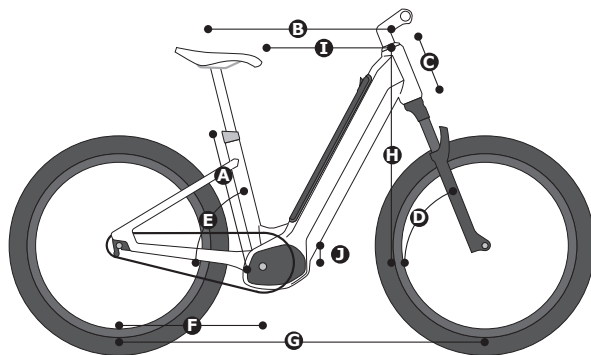

## TECHNISCHE DATEN

RAHMEN	M (bis 165 cm) L (165 cm - 175 cm) XL (ab 175 cm)
FEDER GABEL	RockShox Recon Silver RL Solo Air™ Federgabel 15 x 100 mm, Tapered
MOTOR	Bosch Smart System Performance Line CX
MAX. DREHMOMENT	85 Nm
BATTERIE	Bosch PowerTube 750 Wh
BORDCOMPUTER	Bosch LED Remote
DISPLAY	Bosch Kiox 300
SCHALTUNG	Enviolo CVP TR
SCHALTHEBEL	Enviolo Drehgriff CT Twist Pure
KURBEL	Miranda Delta 170 mm
RIEMEN	Gates CDX 125 T
RIEMENSCHLEIBE VORNE	Gates CDX 55 T mit Bashguard
RIEMENSCHLEIBE HINTEN	Gates CDX 24 T
BREMSEN	Magura VR MT5 203 mm, HR MT4 180 mm
VORBAU	Ergotec Sepia XL FI 50, 90 mm, verstellbar
LENKER	Ergotec Lady Town I, 650 mm, 30°
GRIFFE	Ergon GP10-L schwarz
PEDALE	VP Components VPE-527
SCHUTZBLECHE	HNF Aluminium Multi Cavity Extrusion
GEPÄCKTRÄGER	Racktime for HNF snap-It 2.0, 25 kg
SATTELSTÜTZE	Ergotec Atar 31,6 mm
SATTEL	Selle Royal ON Moderate
VORDERRADNABE	Solon DH908TF 6-Loch Boost
HINTERRADNABE	Enviolo CVP TR
FELGEN	Ryde Andra 29 disc 29-584
REIFEN	WTB Groov-E FG 62-584 Reflex
SCHEINWERFER	Supernova MINI 2
RÜCKLICHT	Supernova M99 TL3 PRO MAX mit Bremslicht und Notbremsignal
STÄNDER	Pletscher Optima Flex
SCHLOSS	Abus Bordo Faltschloss 6500/I20 Granit Xplus
FARBE	matt rot, matt schwarz / Sonder Edition: glänzend weiß
GEWICHT	ca. 33 kg inkl. Abus Schloss
ZUL. GESAMTGEWICHT	ca. 150 kg

	M	L	XL
A SITZROHRLÄNGE	430 mm	470 mm	510 mm
B OBERROHRLÄNGE	585 mm	610 mm	635 mm
C STEUERROHRLÄNGE	185 mm	185 mm	185 mm
D LENKWINKEL	68,0°	68,0°	68,0°
E SITZWINKEL	76,0°	76,0°	76,0°
F KETTENSTREBELÄNGE	473 mm	473 mm	473 mm
G RADSTAND	1.185 mm	1.210 mm	1.235 mm
H STACK	696 mm	696 mm	696 mm
I REACH	412 mm	437 mm	462 mm
J BB DROP	56 mm	56 mm	56 mm